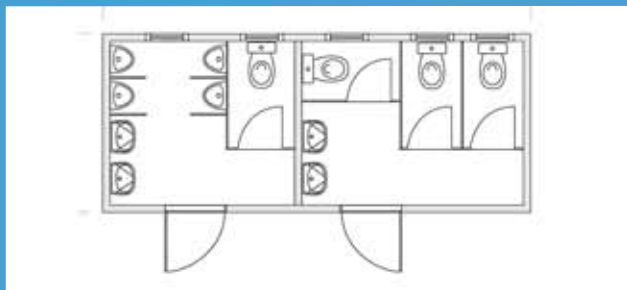

## 100 % Качества

ТОИ BASIC М/Ж - совмещенный туалетный модуль М/Ж, исполненный в лучших традициях качества и функциональности. Эффективное использование помещения модуля позволило реализовать максимальный простор и функциональность. Применяется в качестве стационарного или временного решения для бытовых городков, торгово-выставочных комплексов, СТО, рынков и т.д. Дополнительная комплектация системами автономии позволяет эксплуатировать модуль даже в "полевых условиях".

## ТЕХНИЧЕСКИЕ ХАРАКТЕРИСТИКИ

Длина:	6058 мм
Ширина:	2438 мм
Высота:	2800 мм
Электричество:	400V/32A

### Мужская секция:

1 кабина, 4 писсуара,  
2 раковины, 1 обогреватель